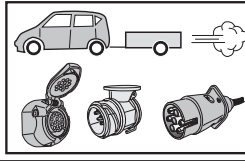

INFO : Adapt.