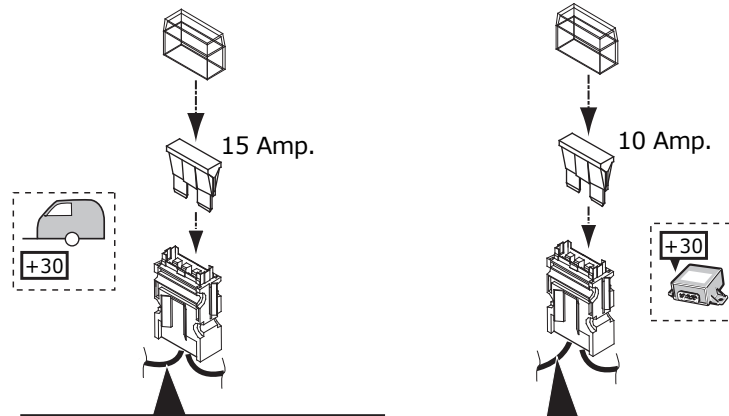

- DE Sicherungen austauschen
- FR Remplacer les fusibles
- NL Zekeringen vervangen
- GB Changing the fuse
- ES Cambio de fusible
- IT Sostituire i fusibili
- SE Byte av säkringar
- CZ Výměna pojistky
- DK Udsiftning af sikringer
- FI Vaihtoa varokkeet
- GR Αλλαγή ασφάλειας
- NO Skifte sikringene
- PL Wymienić bezpieczniki

- DE Braun/Weiß
- FR Marron/Blanc
- NL Bruin/Wit
- GB Brown/White
- ES Marrón/Blanco
- IT Marrone/Bianco
- SE Brun/Vit
- CZ Hnědo/Bílá
- DK Brun/Hvid
- FI Ruskea/Valkoinen
- GR Καφέ/Λευκό
- NO Brun/Hvit
- PL Brazowy/Biały

- DE Orange
- FR Orange
- NL Oranje
- GB Orange
- ES Naranja
- IT Arancione
- SE Orange
- CZ Oranžová
- DK Orange
- FI Oranssi
- GR Πορτοκαλί
- NO Oransje
- PL Pomarańczowy