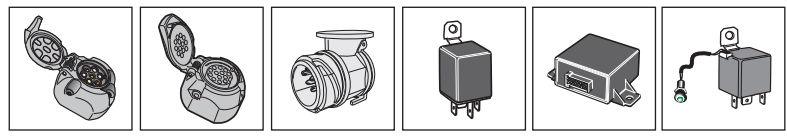

Kia Cee'd Sporty Wagon 2007- -09/2009

SPARE PARTS

www.ecs-electronics.com

- DE Anschluss Steckdose
- FR Connection de la prise
- NL Contactdoos aansluiting
- GB Socket connection
- ES Conexión de la caja de enchufe
- IT Allaccio zoccolo
- SE Anslutning kontaktdosa
- GR Υποδοχή σύνδεσης
- NO Tilkobling koblingsboks
- PL Połączenie przez gniazdo